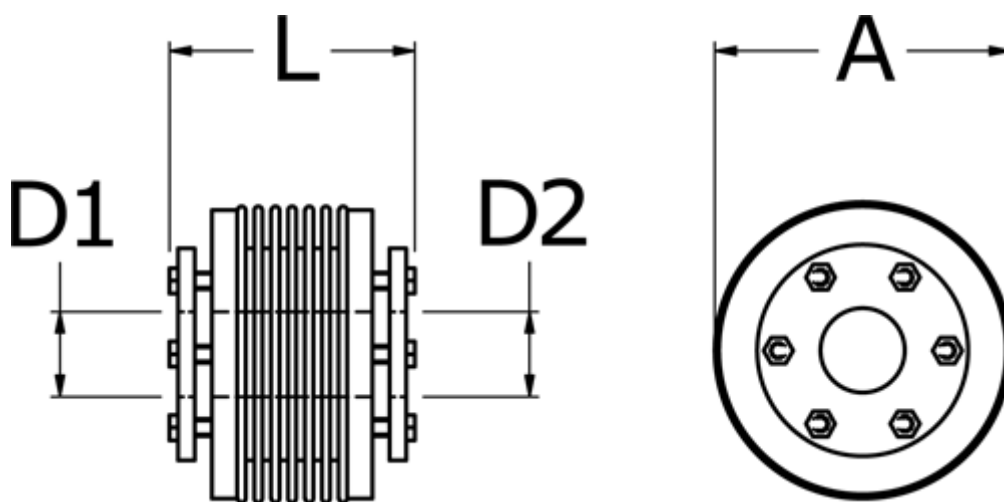

Varenummer: 3330500600622222
Beskrivelse: Metalbælgkobling type 5 str.60
Længde 62 mm, boring 22/22 mm

Mål

A	= 66
D1	= 22
D2	= 22
L	= 62
Nom. moment NM (Tkn)	= 60